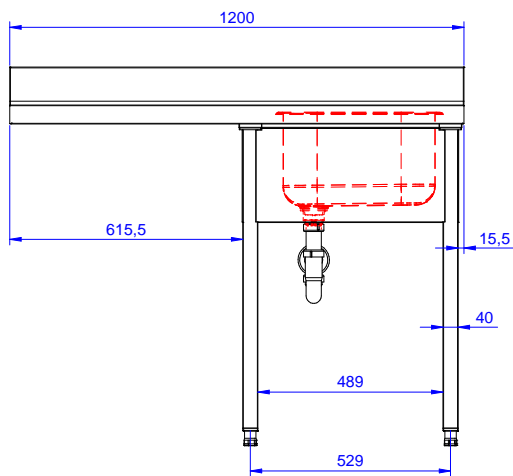

Fronte

Lato