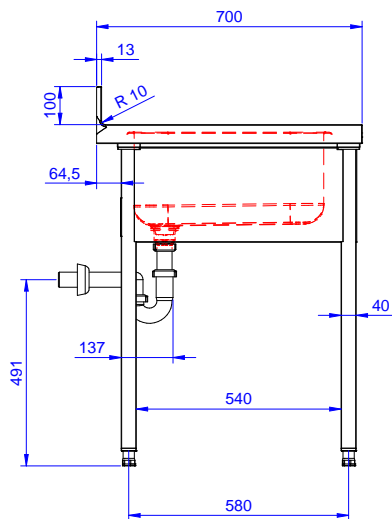

D = Scarico acqua