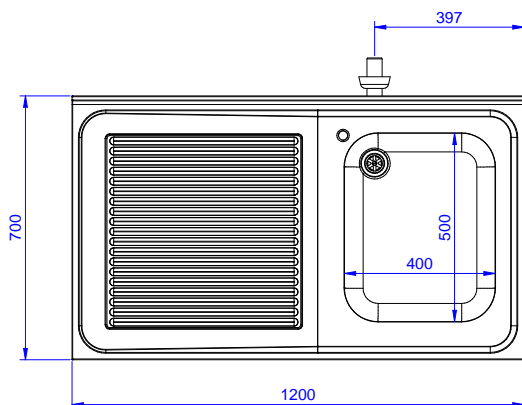

### Articolo N° \_\_\_\_\_

Lavatoio in acciaio inox AISI 304 con piano di lavoro da 50 mm e spessore 8/10. Insonorizzato con piega salvamani sui bordi e dotato di involucro perimetrale ed angoli saldati. Gambe quadre in acciaio inox AISI 304 (40x40 mm) con piedini regolabili in altezza. Alzatina paraspruzzi posteriore con raggiatura 10 mm, altezza 100 mm e spessore 13 mm. Una vasca da 500x500xh250 mm dotata di tubo troppopieno e piletta di scarico da 2". Gocciolatoio stampato posizionato sulla parte sinistra sotto il quale si può inserire una lavastoviglie.

Approvazione: \_\_\_\_\_

Fronte

Lato

D = Scarico acqua

Alto

### Informazioni chiave

Dimensioni esterne,  
 larghezza:

132933 (ESBD1217L) 1200 mm

Dimensioni esterne,  
 profondità:

700 mm

Dimensioni esterne, altezza:

900 mm

Dimensione alzatina, altezza:

100 mm

Dimensione alzatina,  
 profondità:

13 mm

Dimensione alzatina, raggio:

R=10

Numero di vasche:

1

Dimensione vasca: